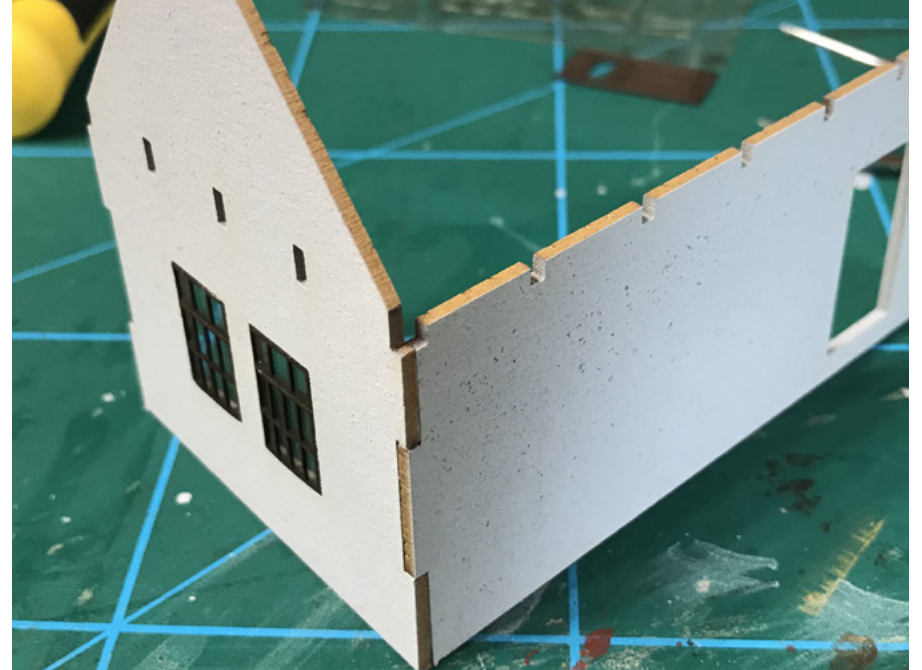

Strážní domek bez služební místnosti
novostavba - Masarykova ul. 11600m
Poc na chleba pro strážní domek
Hospodářské stavení pro strážní domek

Obrazový postup stavby Strážního domku Horní Lideč

NOVÉ MODELY