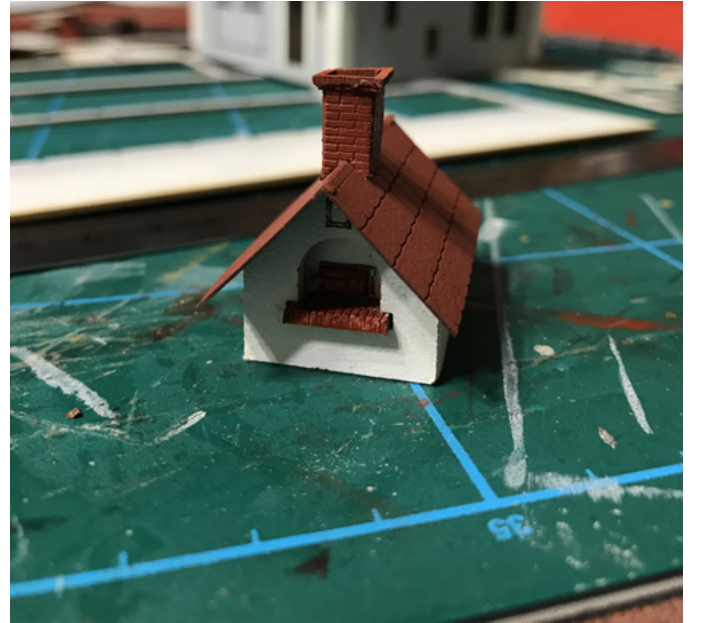

Strážní domek bez služební místnosti
novostavba - Masarykova ul. 11600m
Poc na chleba pro strážní domek
Hospodářské stavení pro strážní domek

Obrazový postup stavby Strážního domku Horní Lideč

NOVÉ MODELY