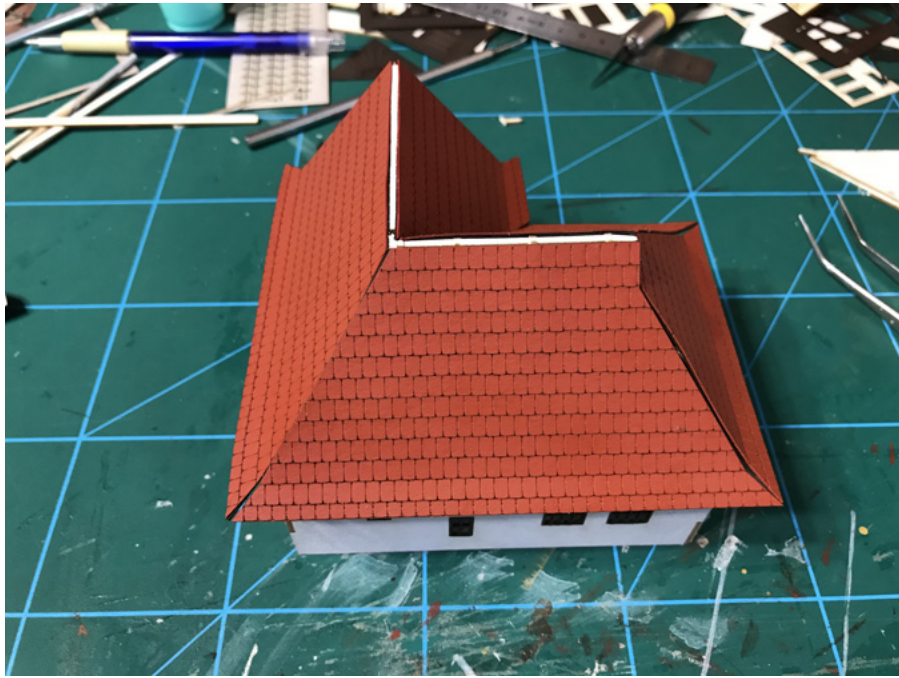

Strážní domek bez služební místnosti
novostavba - Masarykova ul. 11600m
Poc na chleba pro strážní domek
Hospodářské stavení pro strážní domek

Obrazový postup stavby Strážního domku Horní Lideč

NOVÉ MODELY