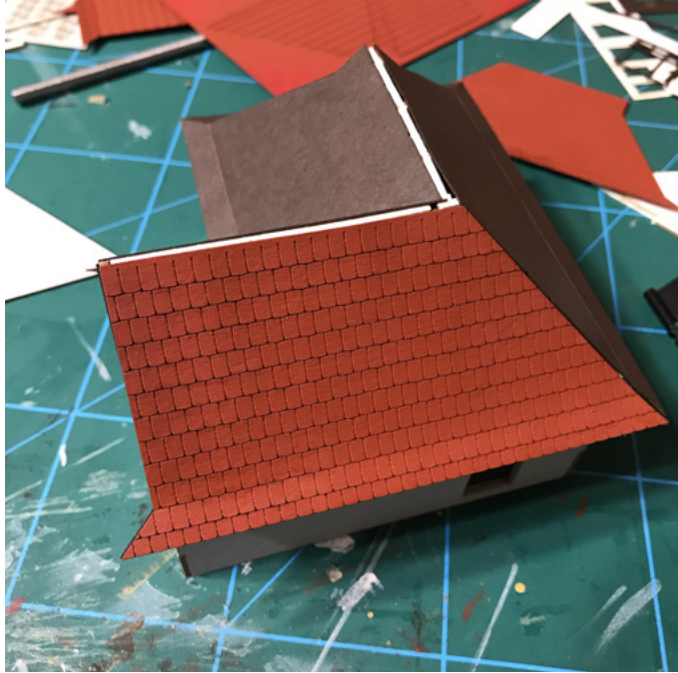

Strážní domek bez služební místnosti
novostavba - Masarykova ul. 11600m
Poc na chleba pro strážní domek
Hospodářské stavení pro strážní domek

Obrazový postup stavby Strážního domku Horní Lideč

NOVÉ MODELY