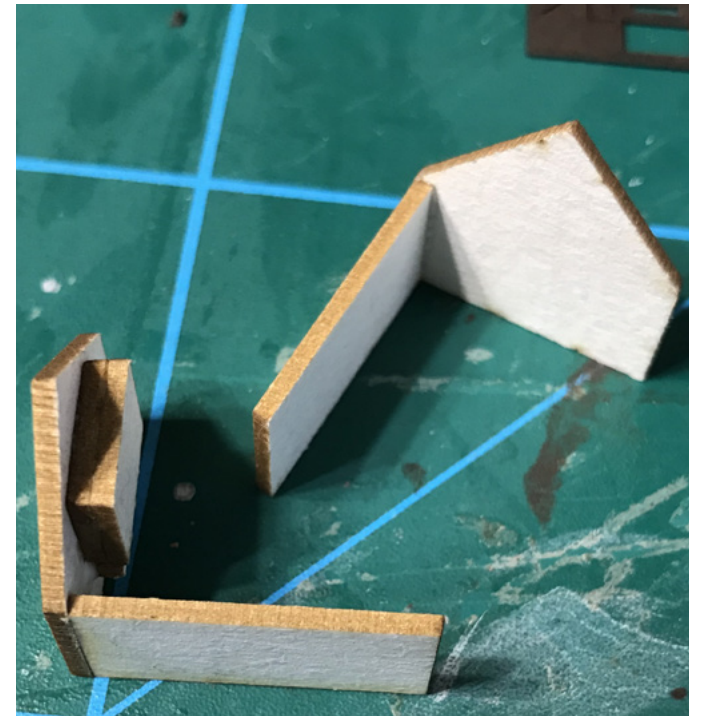

Strážní domek bez služební místnosti
novostavba - Masarykova ul. 11600m
Poc na chleba pro strážní domek
Hospodářské stavení pro strážní domek

Obrazový postup stavby Strážního domku Horní Lideč

NOVÉ MODELY