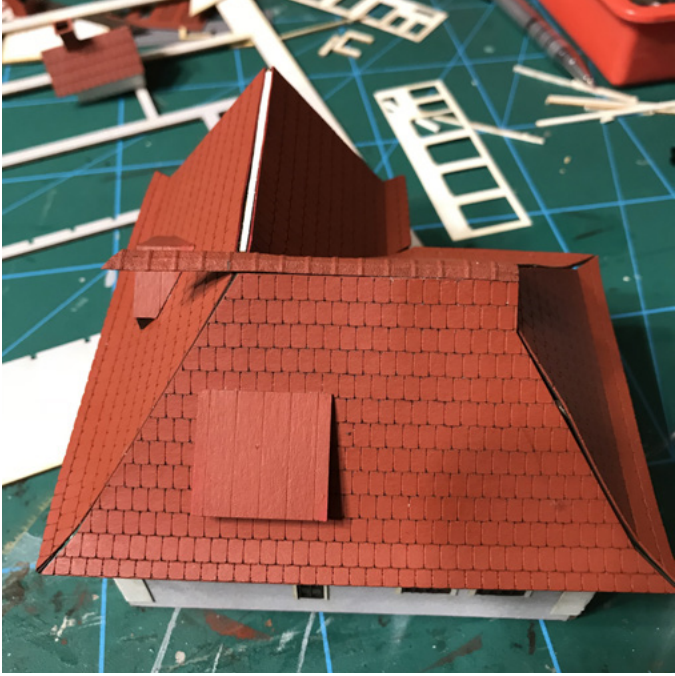

Strážní domek bez služební místnosti
novostavba - Masarykova ul. 11600m
Poc na chleba pro strážní domek
Hospodářské stavení pro strážní domek

Obrazový postup stavby Strážního domku Horní Lideč

NOVÉ MODELY