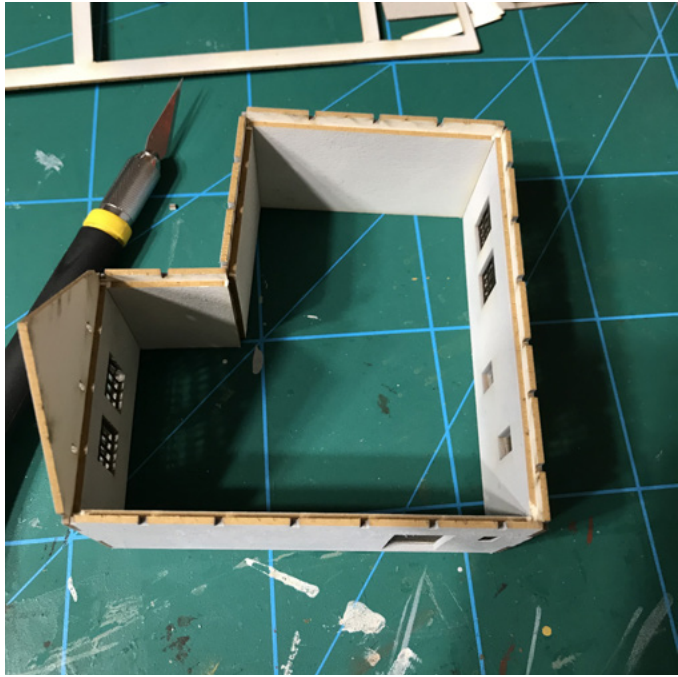

Strážní domek bez služební místnosti
novostavba - Masarykova ul. 11600m
Poc na chleba pro strážní domek
Hospodářské stavení pro strážní domek

Obrazový postup stavby Strážního domku Horní Lideč

NOVÉ MODELY