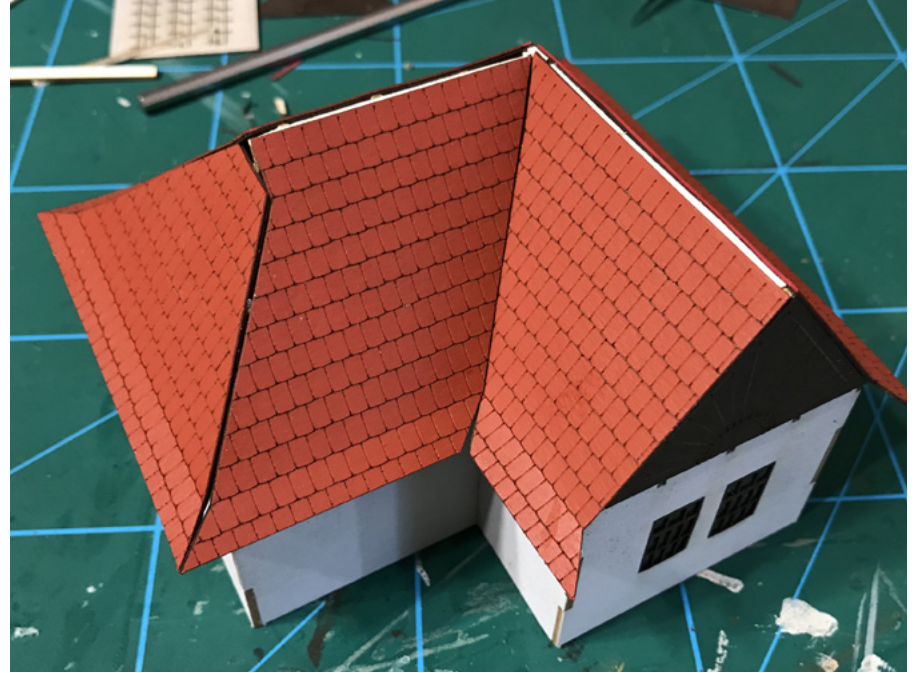

Strážní domek bez služební místnosti
novostavba - Masarykova ul. 11600m
Poc na chleba pro strážní domek
Hospodářské stavení pro strážní domek

Obrazový postup stavby Strážního domku Horní Lideč

NOVÉ MODELY