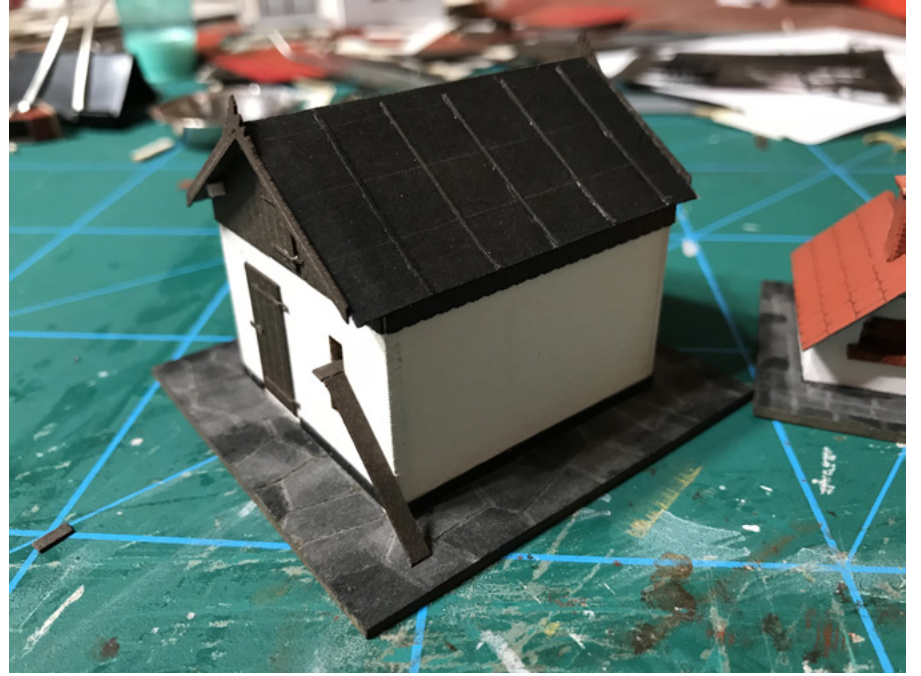

Strážní domek bez služební místnosti
novostavba - Masarykova ul. 11600m
Poc na chleba pro strážní domek
Hospodářské stavení pro strážní domek

Obrazový postup stavby Strážního domku Horní Lideč

NOVÉ MODELY