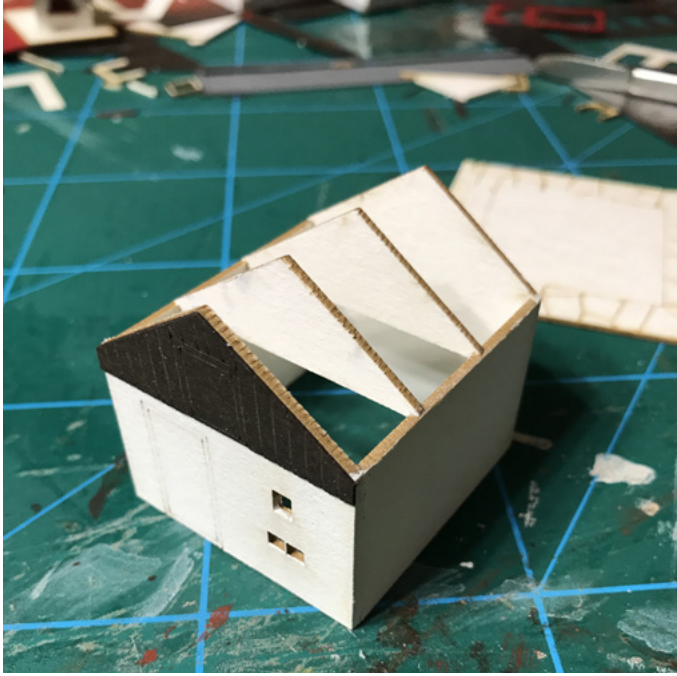

Strážní domek bez služební místnosti
novostavba - Masarykova ul. 11600m
Poc na chleba pro strážní domek
Hospodářské stavení pro strážní domek

Obrazový postup stavby Strážního domku Horní Lideč

NOVÉ MODELY