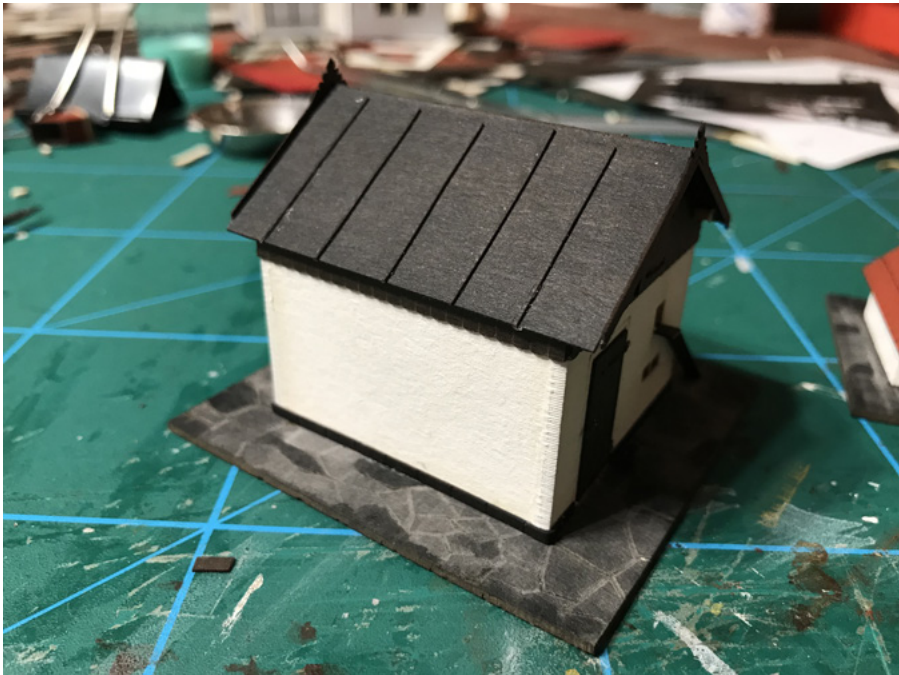

Strážní domek bez služební místnosti
novostavba - Masarykova ul. 11600m
Poc na chleba pro strážní domek
Hospodářské stavení pro strážní domek

Obrazový postup stavby Strážního domku Horní Lideč

NOVÉ MODELY