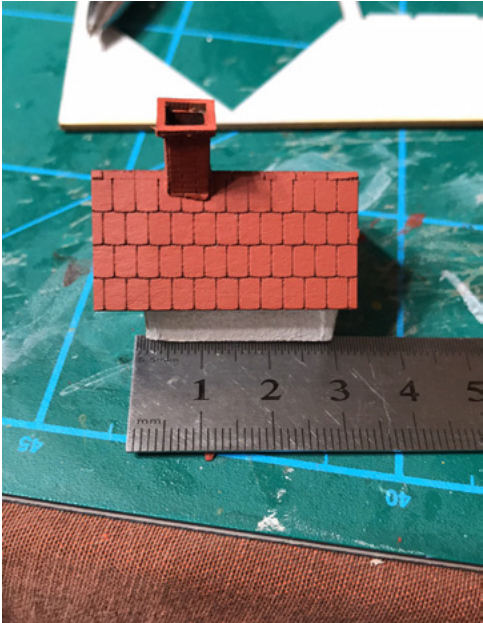

Strážní domek bez služební místnosti
novostavba - Masarykova ul. 11600m
Poc na chleba pro strážní domek
Hospodářské stavení pro strážní domek

Obrazový postup stavby Strážního domku Horní Lideč

NOVÉ MODELY