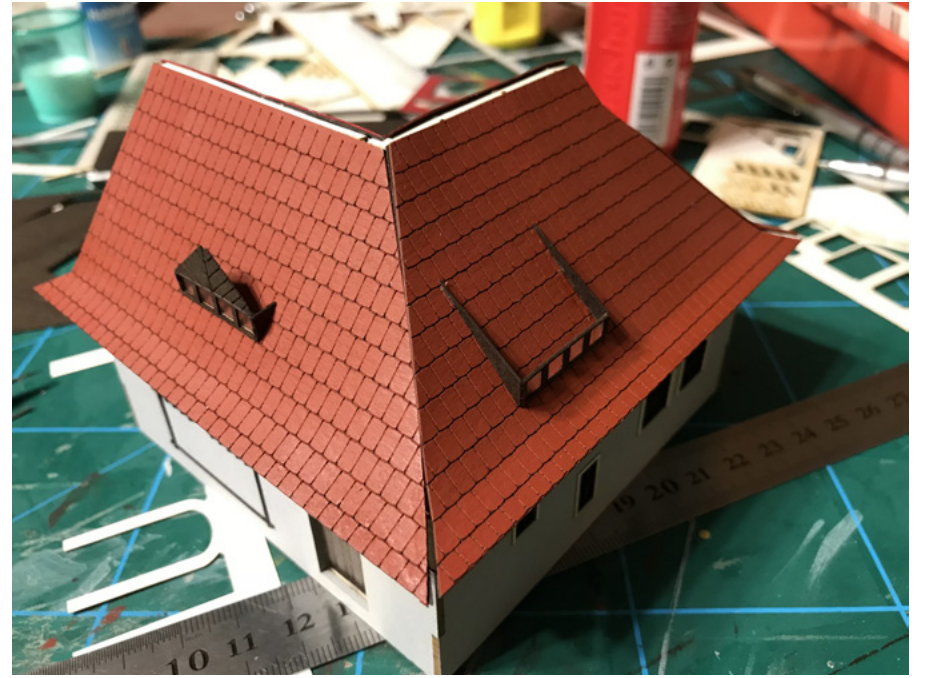

Strážní domek bez služební místnosti
novostavba - Masarykova ul. 11600m
Poc na chleba pro strážní domek
Hospodářské stavení pro strážní domek

Obrazový postup stavby Strážního domku Horní Lideč

NOVÉ MODELY