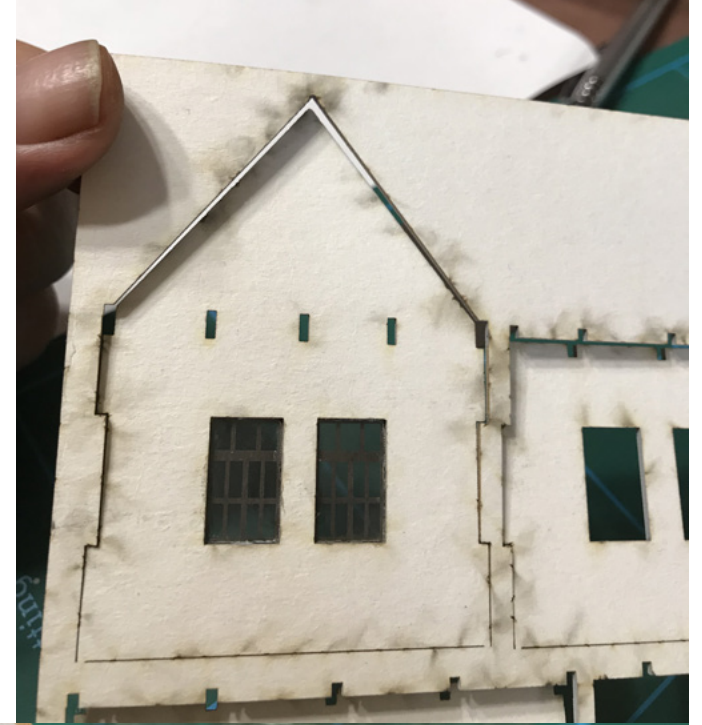

Strážní domek bez služební místnosti
novostavba - Masarykova ul. 11600m
Poc na chleba pro strážní domek
Hospodářské stavení pro strážní domek

Obrazový postup stavby Strážního domku Horní Lideč

NOVÉ MODELY