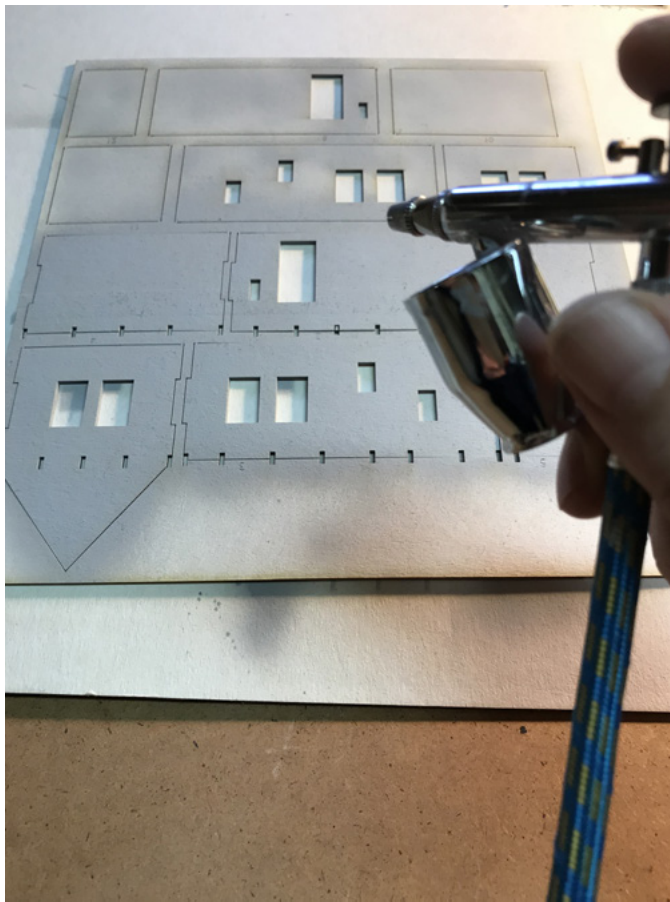

Strážní domek bez služební místnosti
novostavba - Masarykova ul. 11600m
Poc na chleba pro strážní domek
Hospodářské stavení pro strážní domek

Obrazový postup stavby Strážního domku Horní Lideč

NOVÉ MODELY