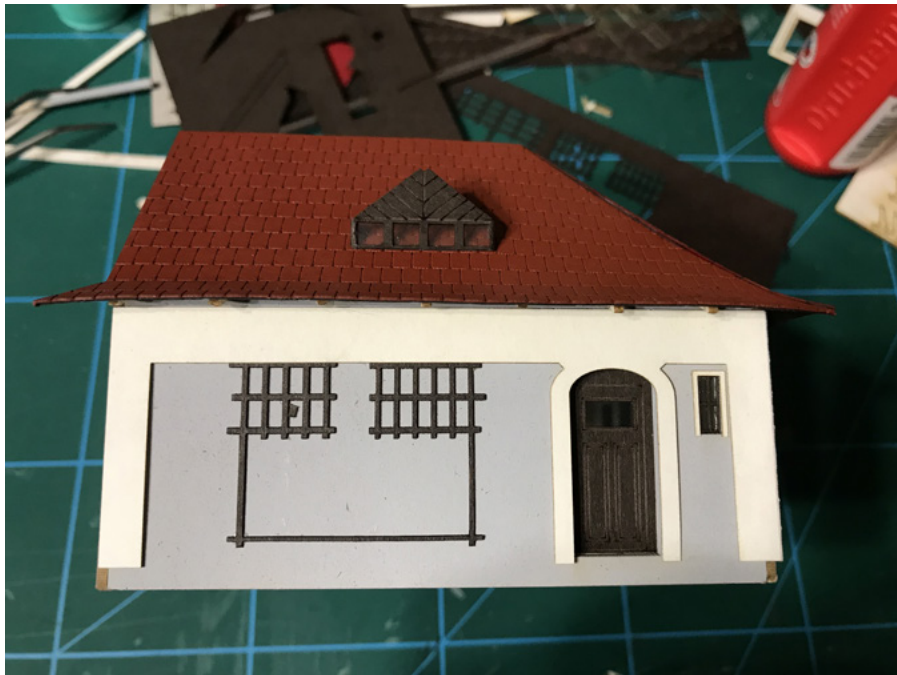

Strážní domek bez služební místnosti
novostavba - Masarykova ul. 11600m
Poc na chleba pro strážní domek
Hospodářské stavení pro strážní domek

Obrazový postup stavby Strážního domku Horní Lideč

NOVÉ MODELY