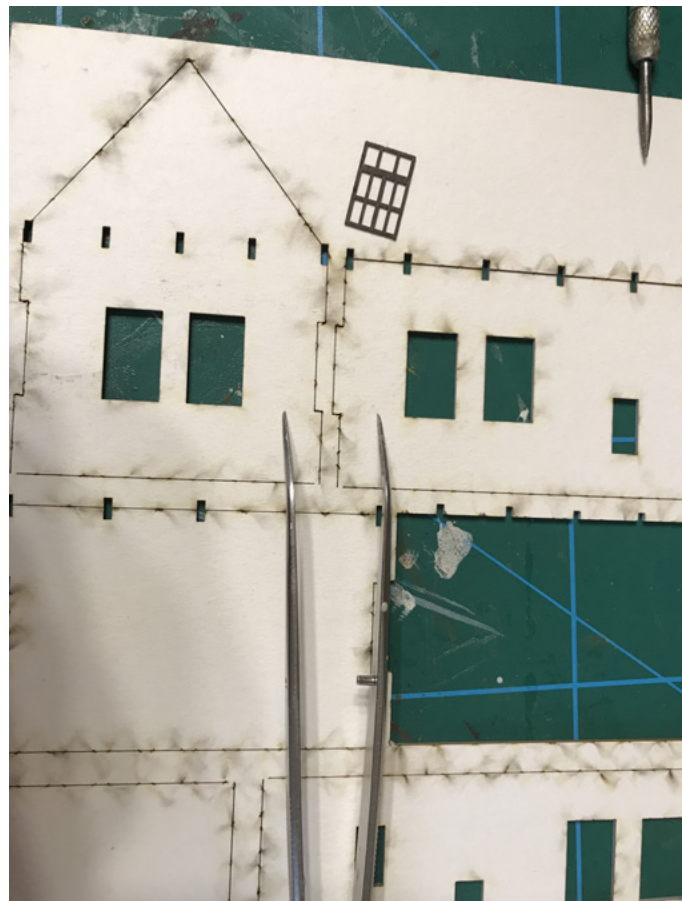

Strážní domek bez služební místnosti
novostavba - Masarykova ul. 11600m
Poc na chleba pro strážní domek
Hospodářské stavení pro strážní domek

Obrazový postup stavby Strážního domku Horní Lideč

NOVÉ MODELY