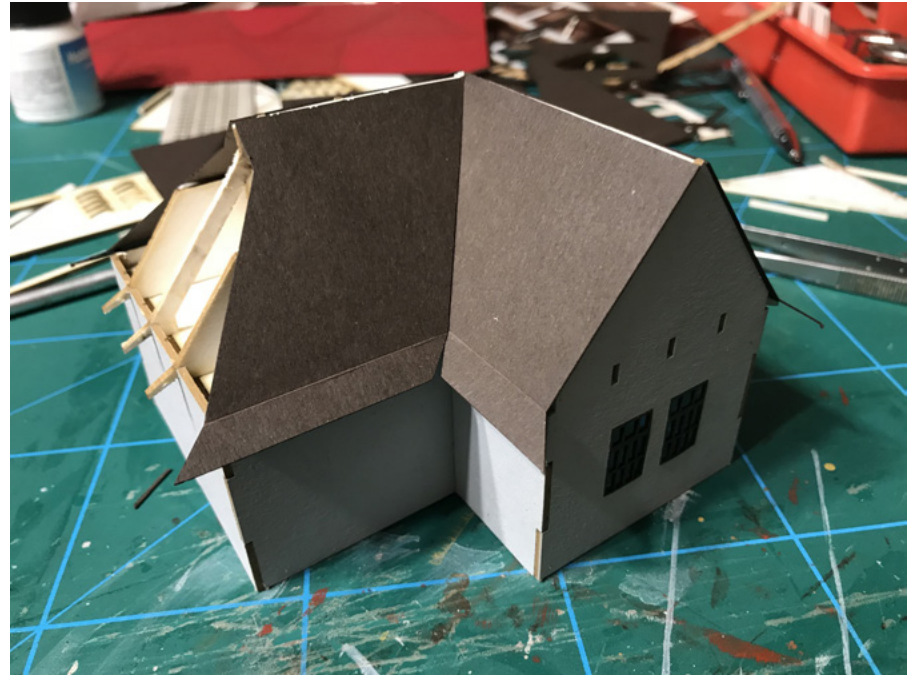

Strážní domek bez služební místnosti
novostavba - Masarykova ul. 11600m
Poc na chleba pro strážní domek
Hospodářské stavení pro strážní domek

Obrazový postup stavby Strážního domku Horní Lideč

NOVÉ MODELY