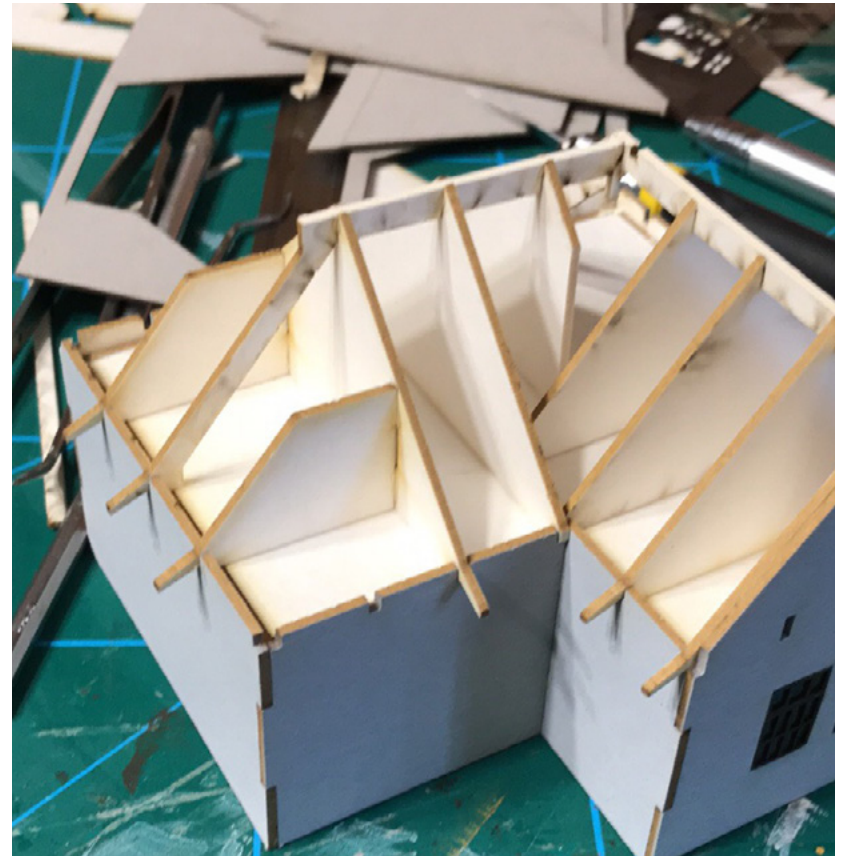

Strážní domek bez služební místnosti
novostavba - Masarykova ul. 11600m
Poc na chleba pro strážní domek
Hospodářské stavení pro strážní domek

Obrazový postup stavby Strážního domku Horní Lideč

NOVÉ MODELY