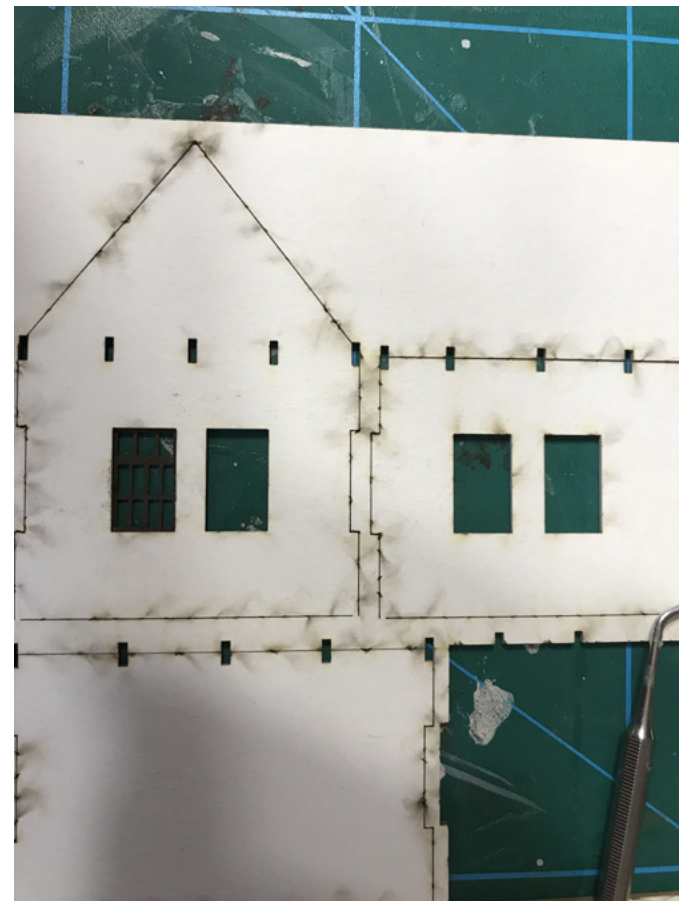

Strážní domek bez služební místnosti
novostavba - Masarykova ul. 11600m
Poc na chleba pro strážní domek
Hospodářské stavení pro strážní domek

Obrazový postup stavby Strážního domku Horní Lideč

NOVÉ MODELY